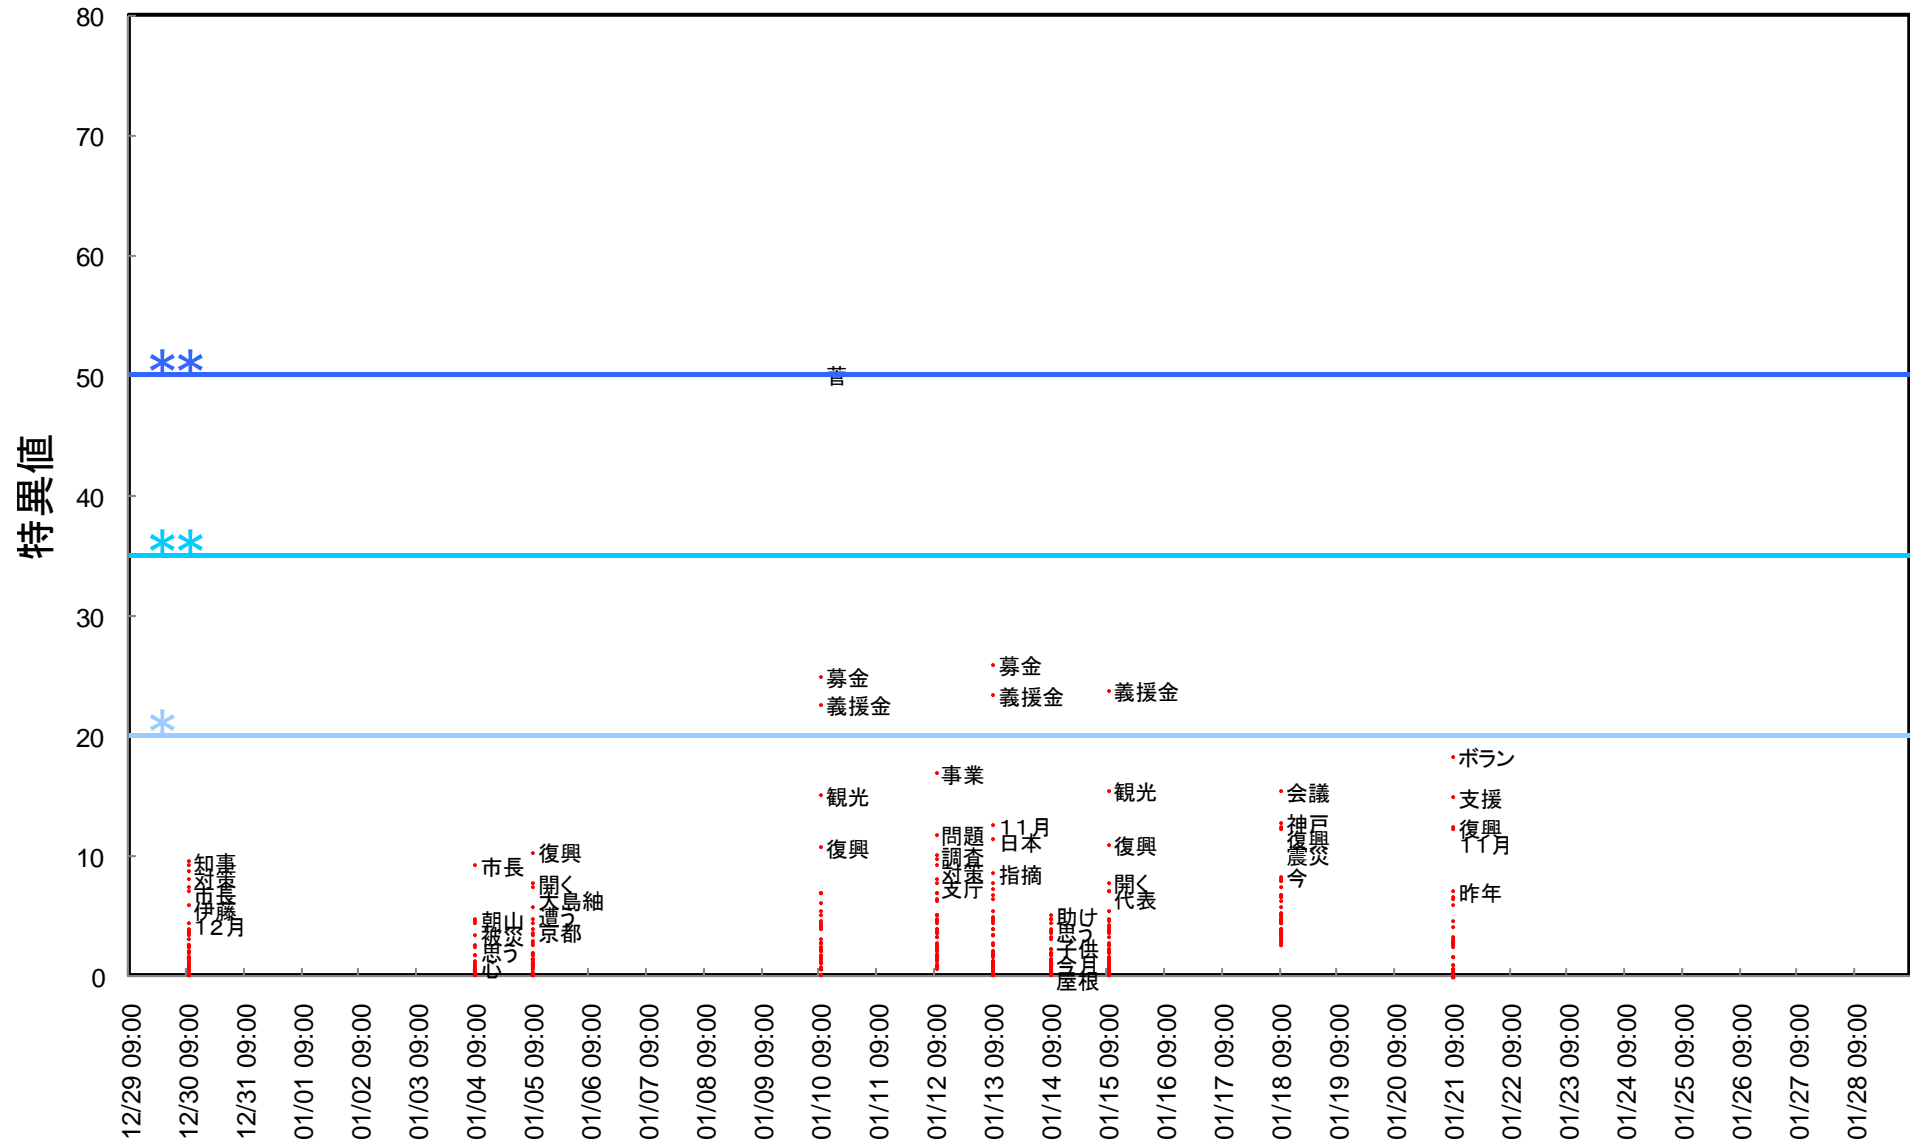

12/29 9:00~1/29 9:00, 24時間間隔