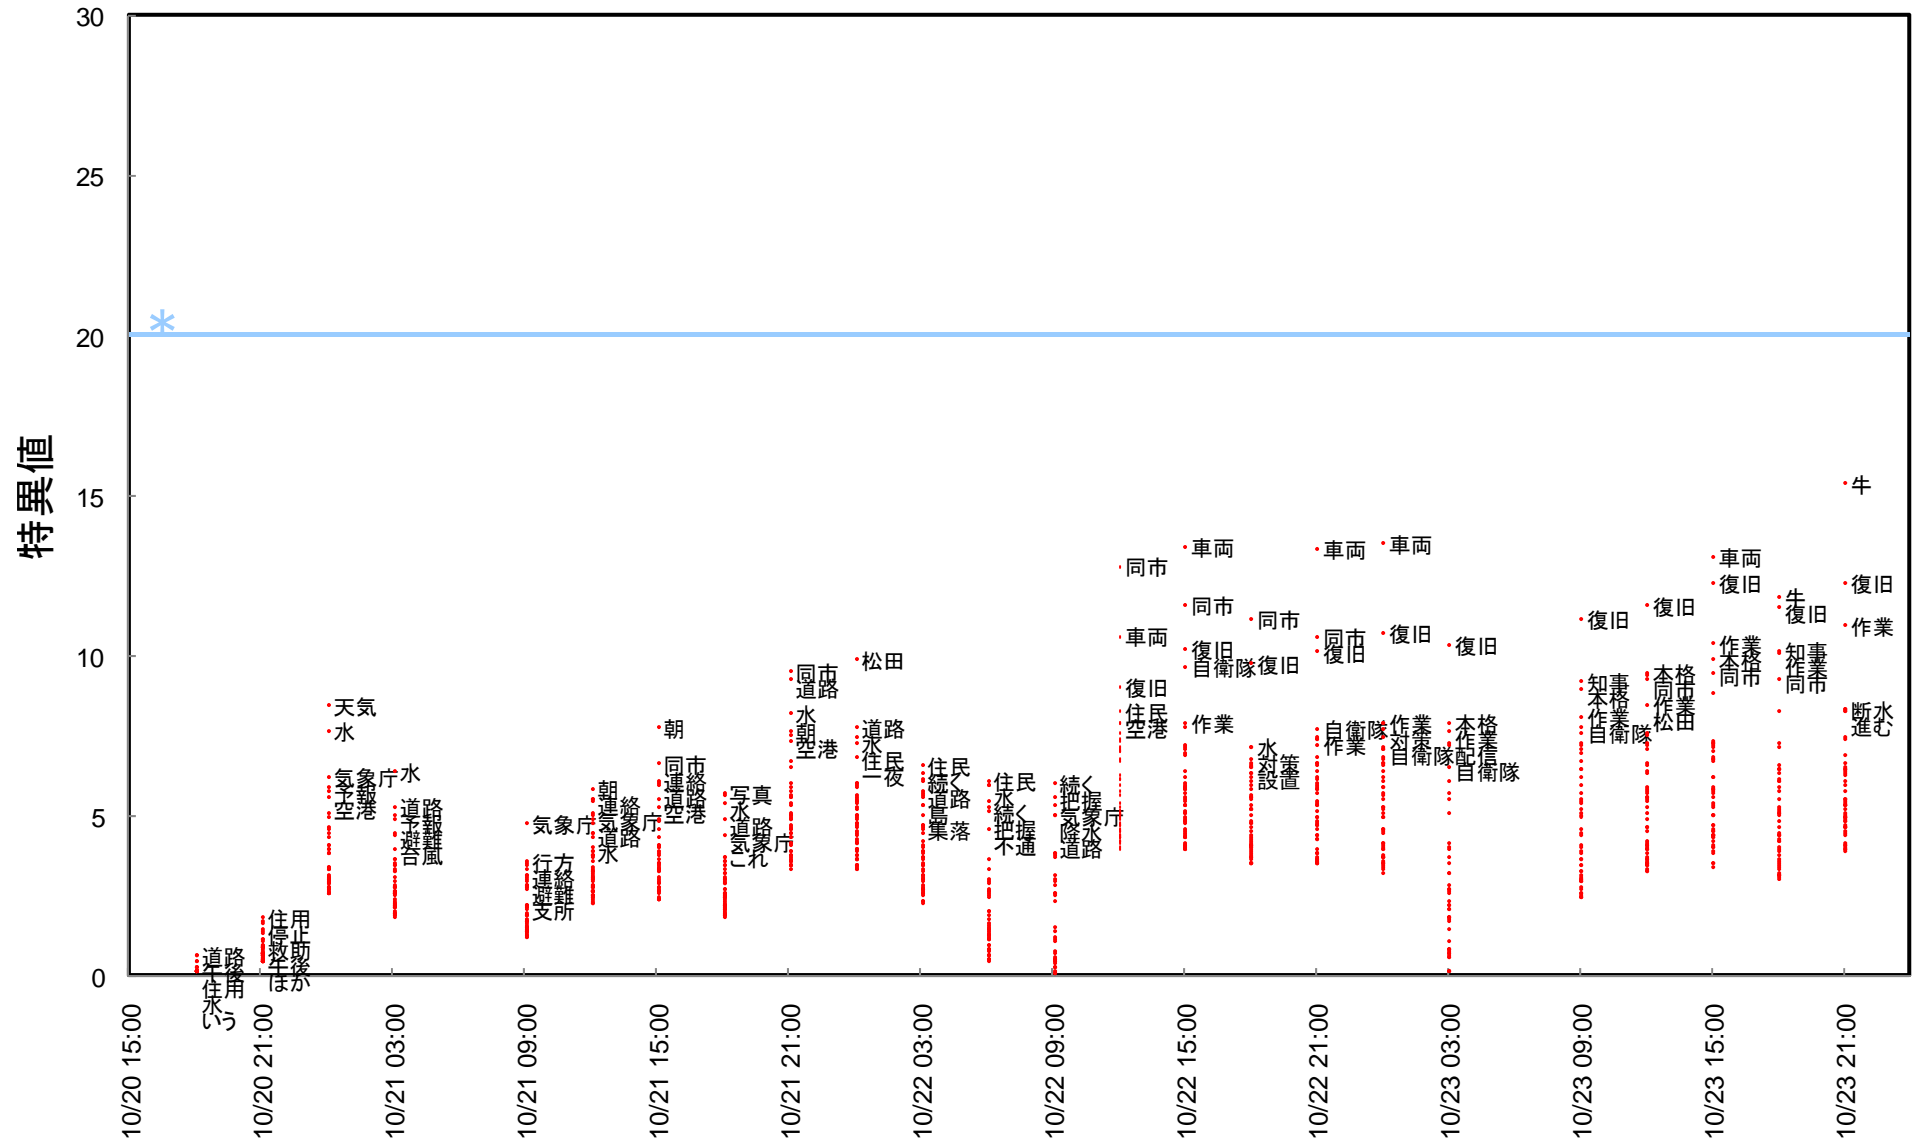

# 10/20 15:00~10/23 21:00, 3時間間隔