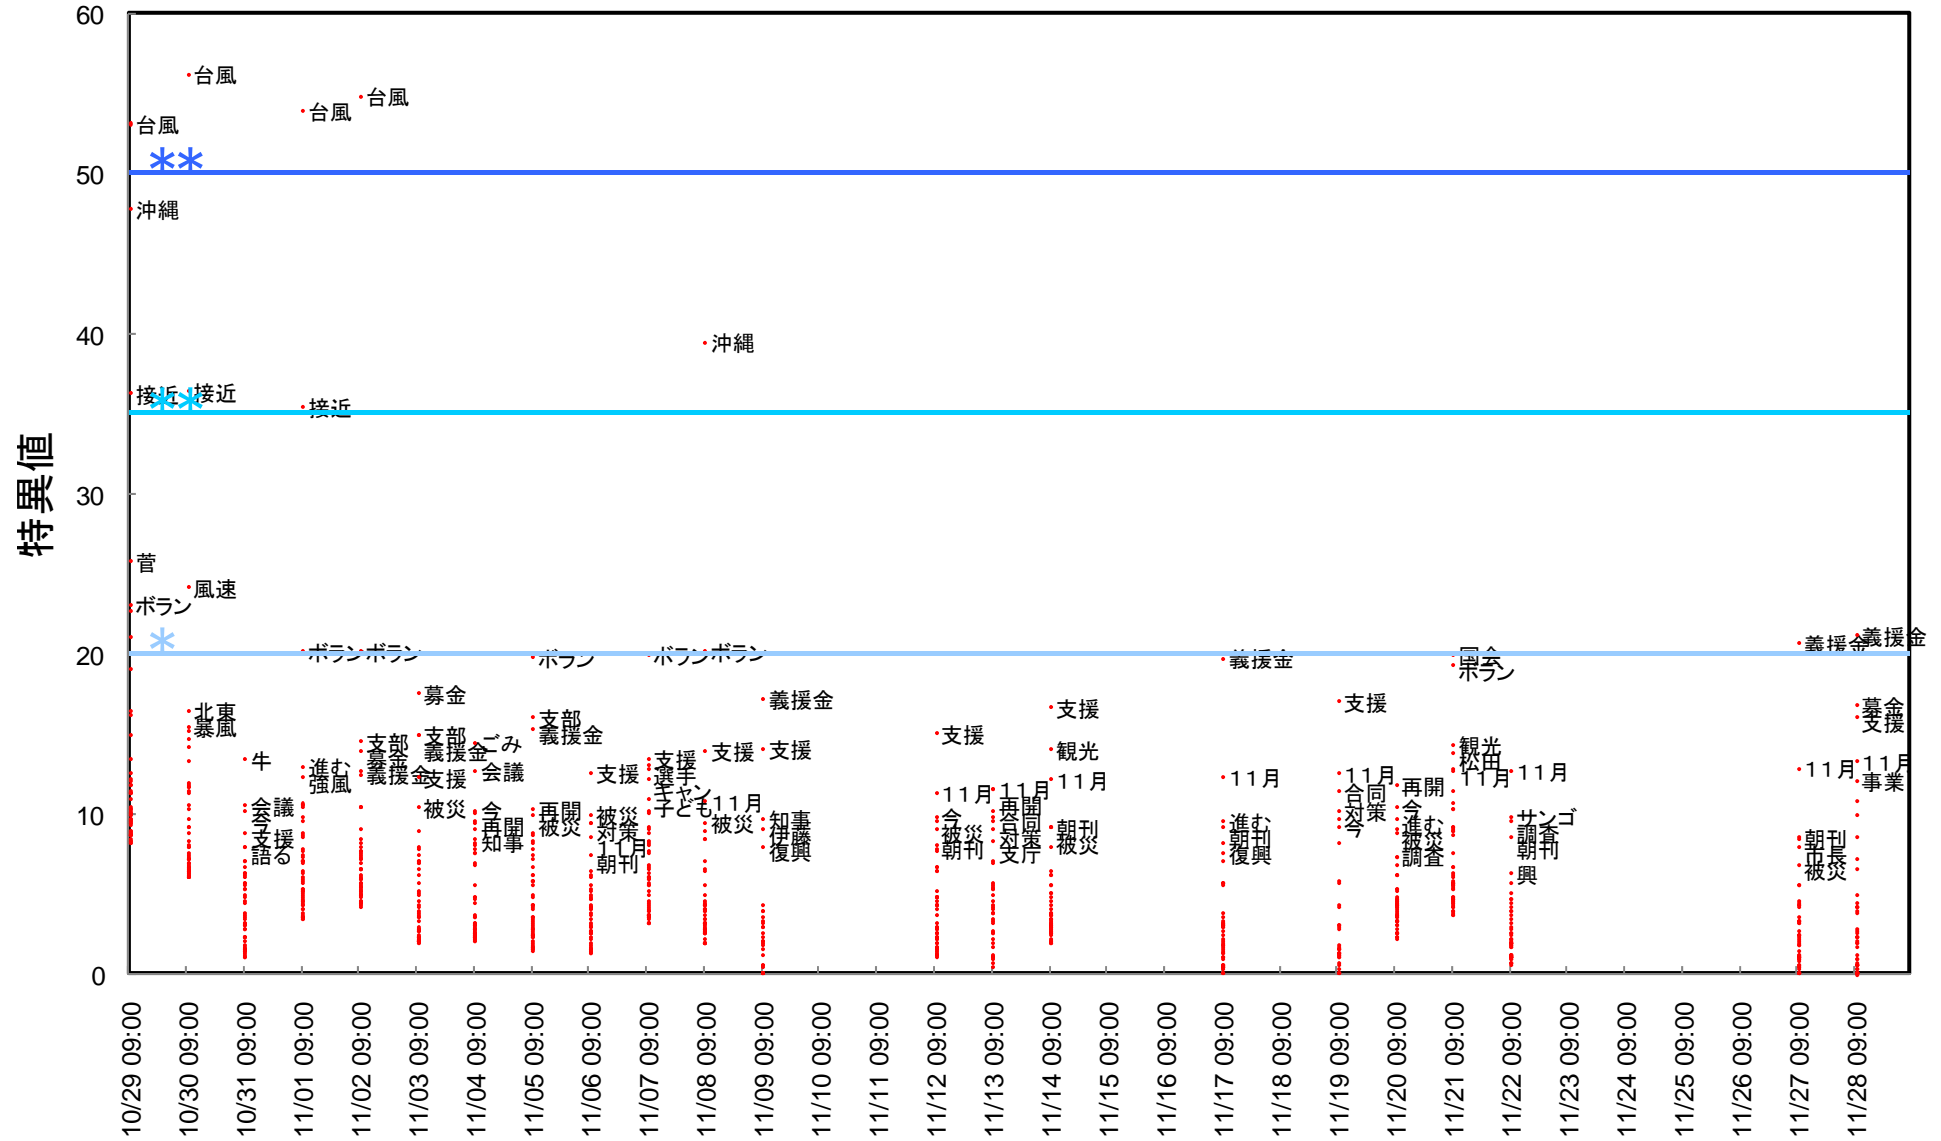

10/29 9:00~11/29 9:00, 24時間間隔