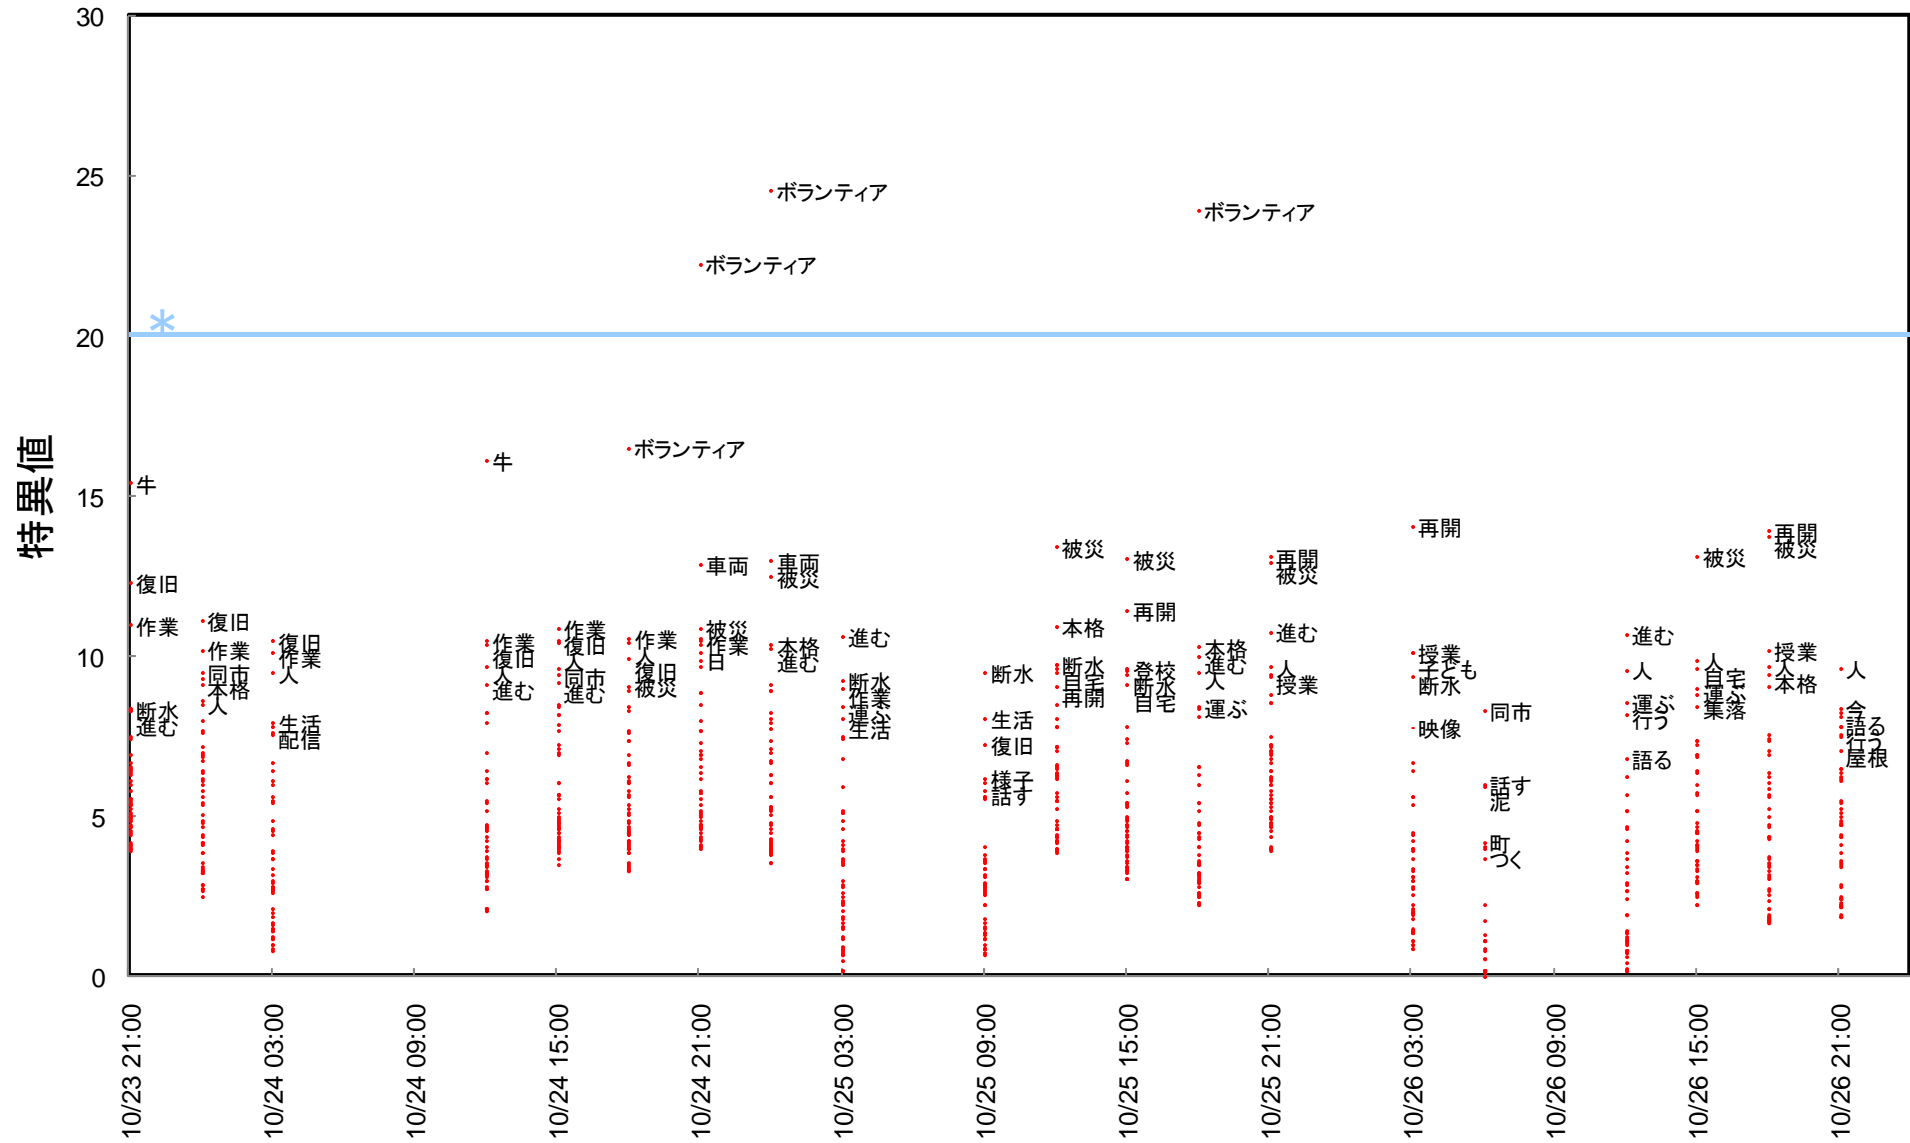

10/23 21:00~10/26 21:00, 3時間間隔