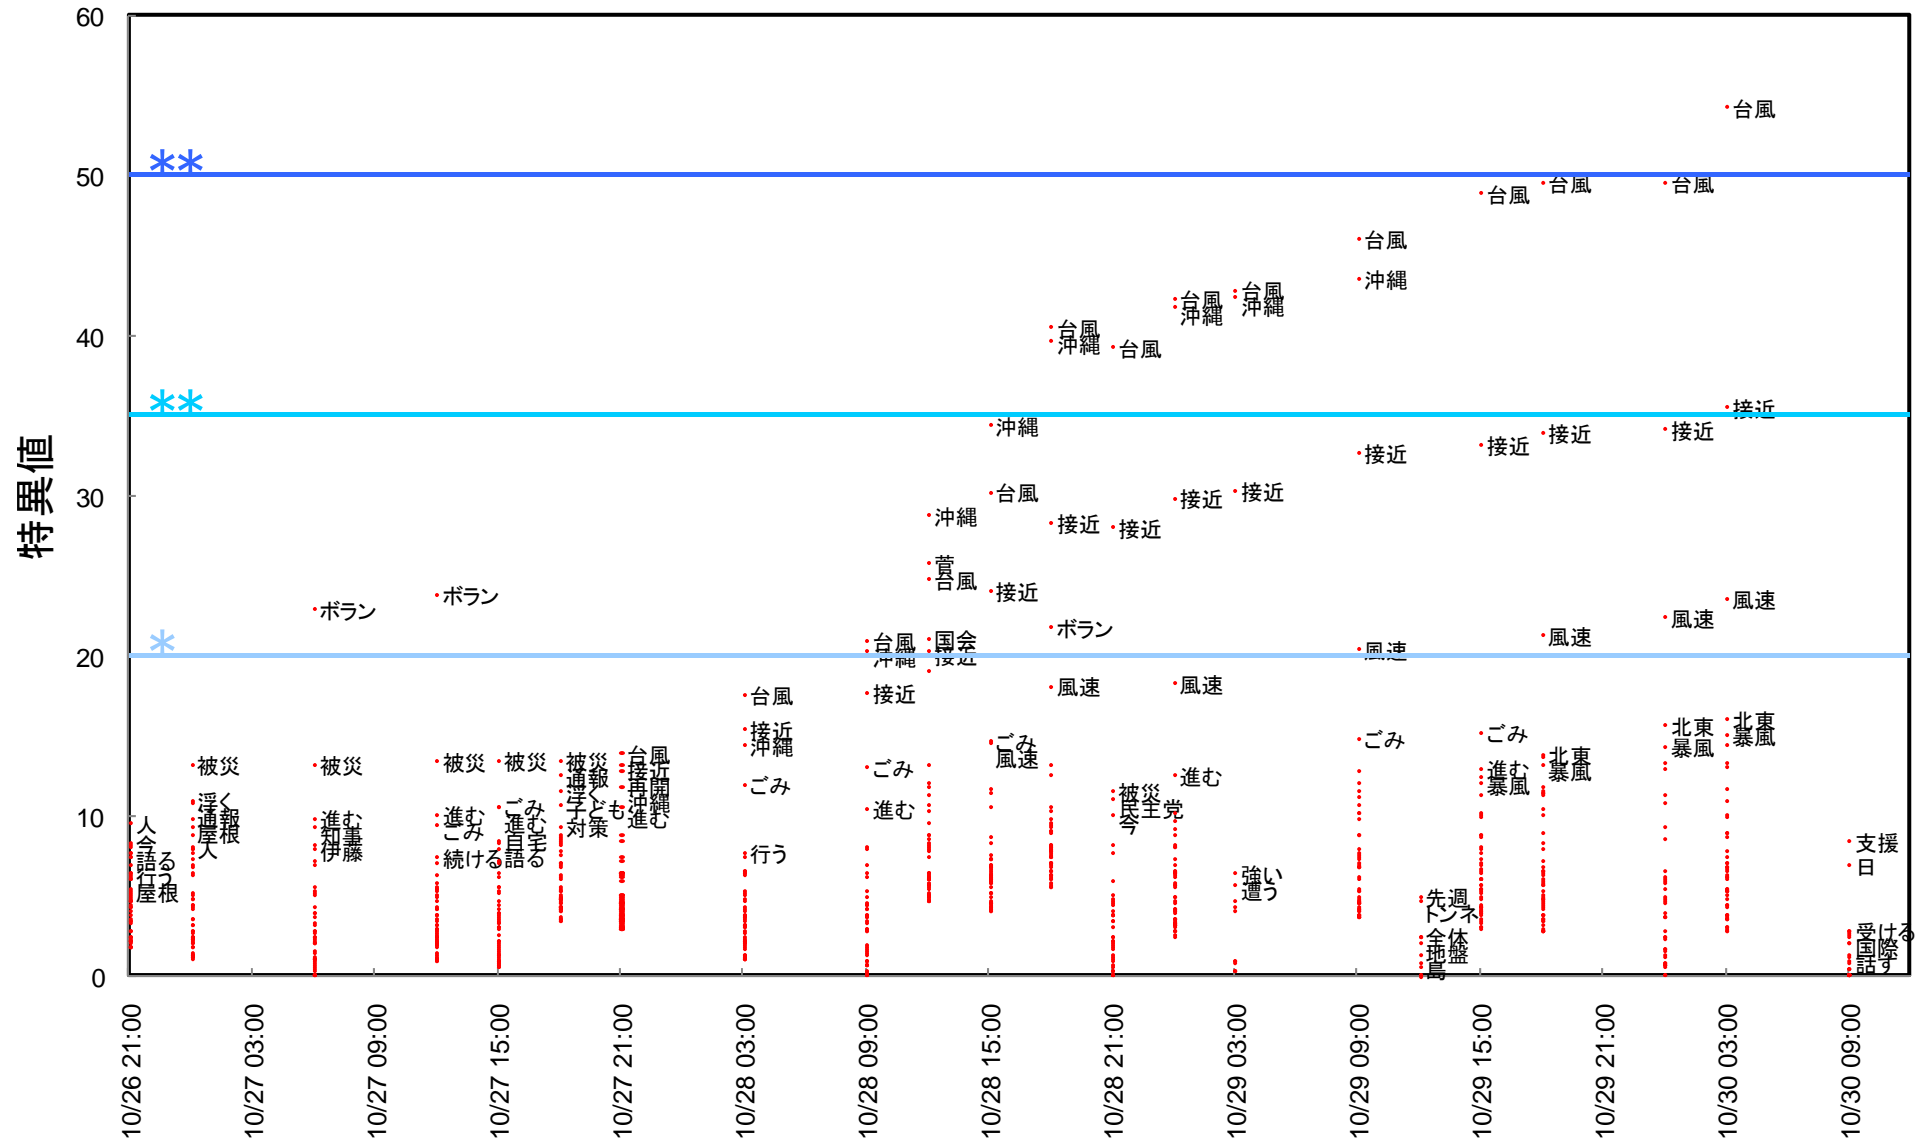

# 10/20 15:00~10/23 21:00, 3時間間隔

# 10/23 21:00~10/26 21:00, 3時間間隔

# 10/26 21:00~10/29 9:00, 3時間間隔