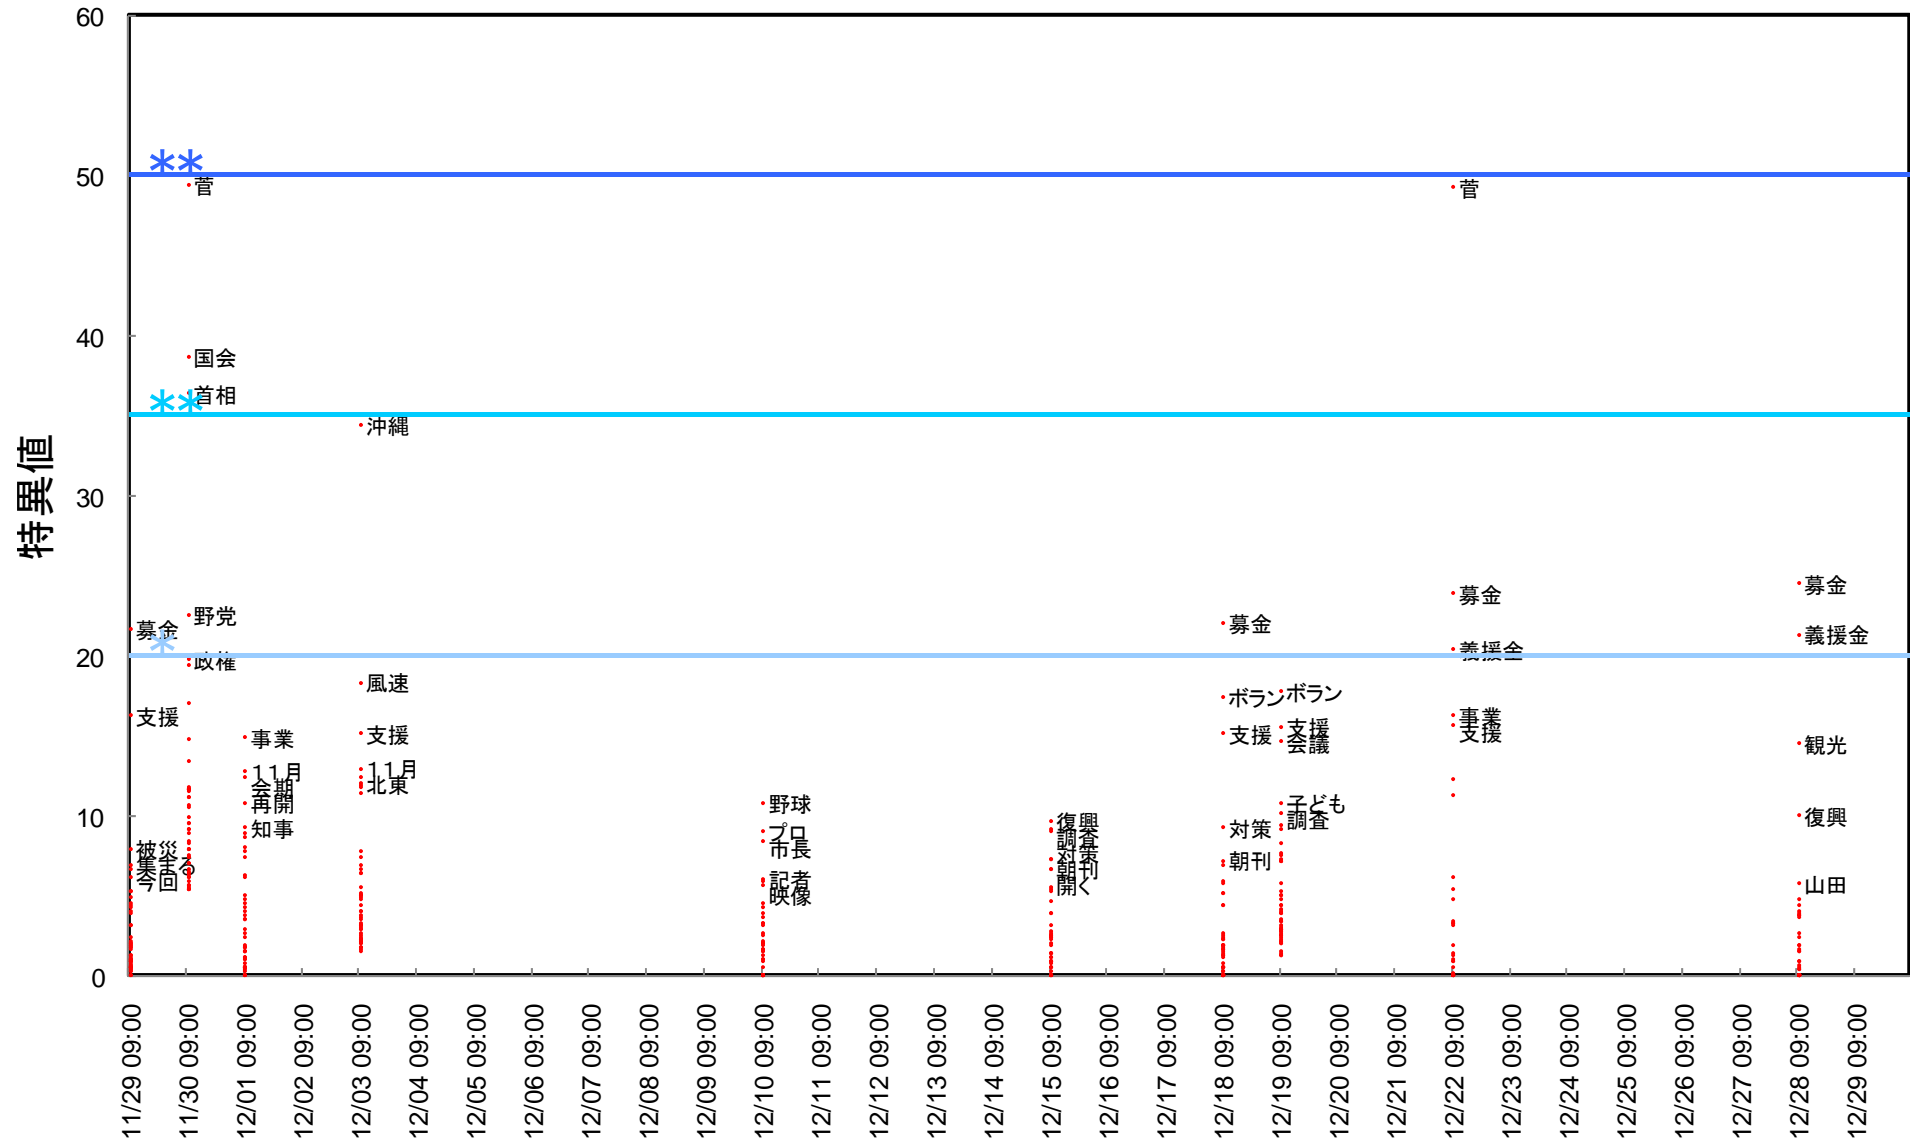

11/29 9:00~12/29 9:00, 24時間間隔