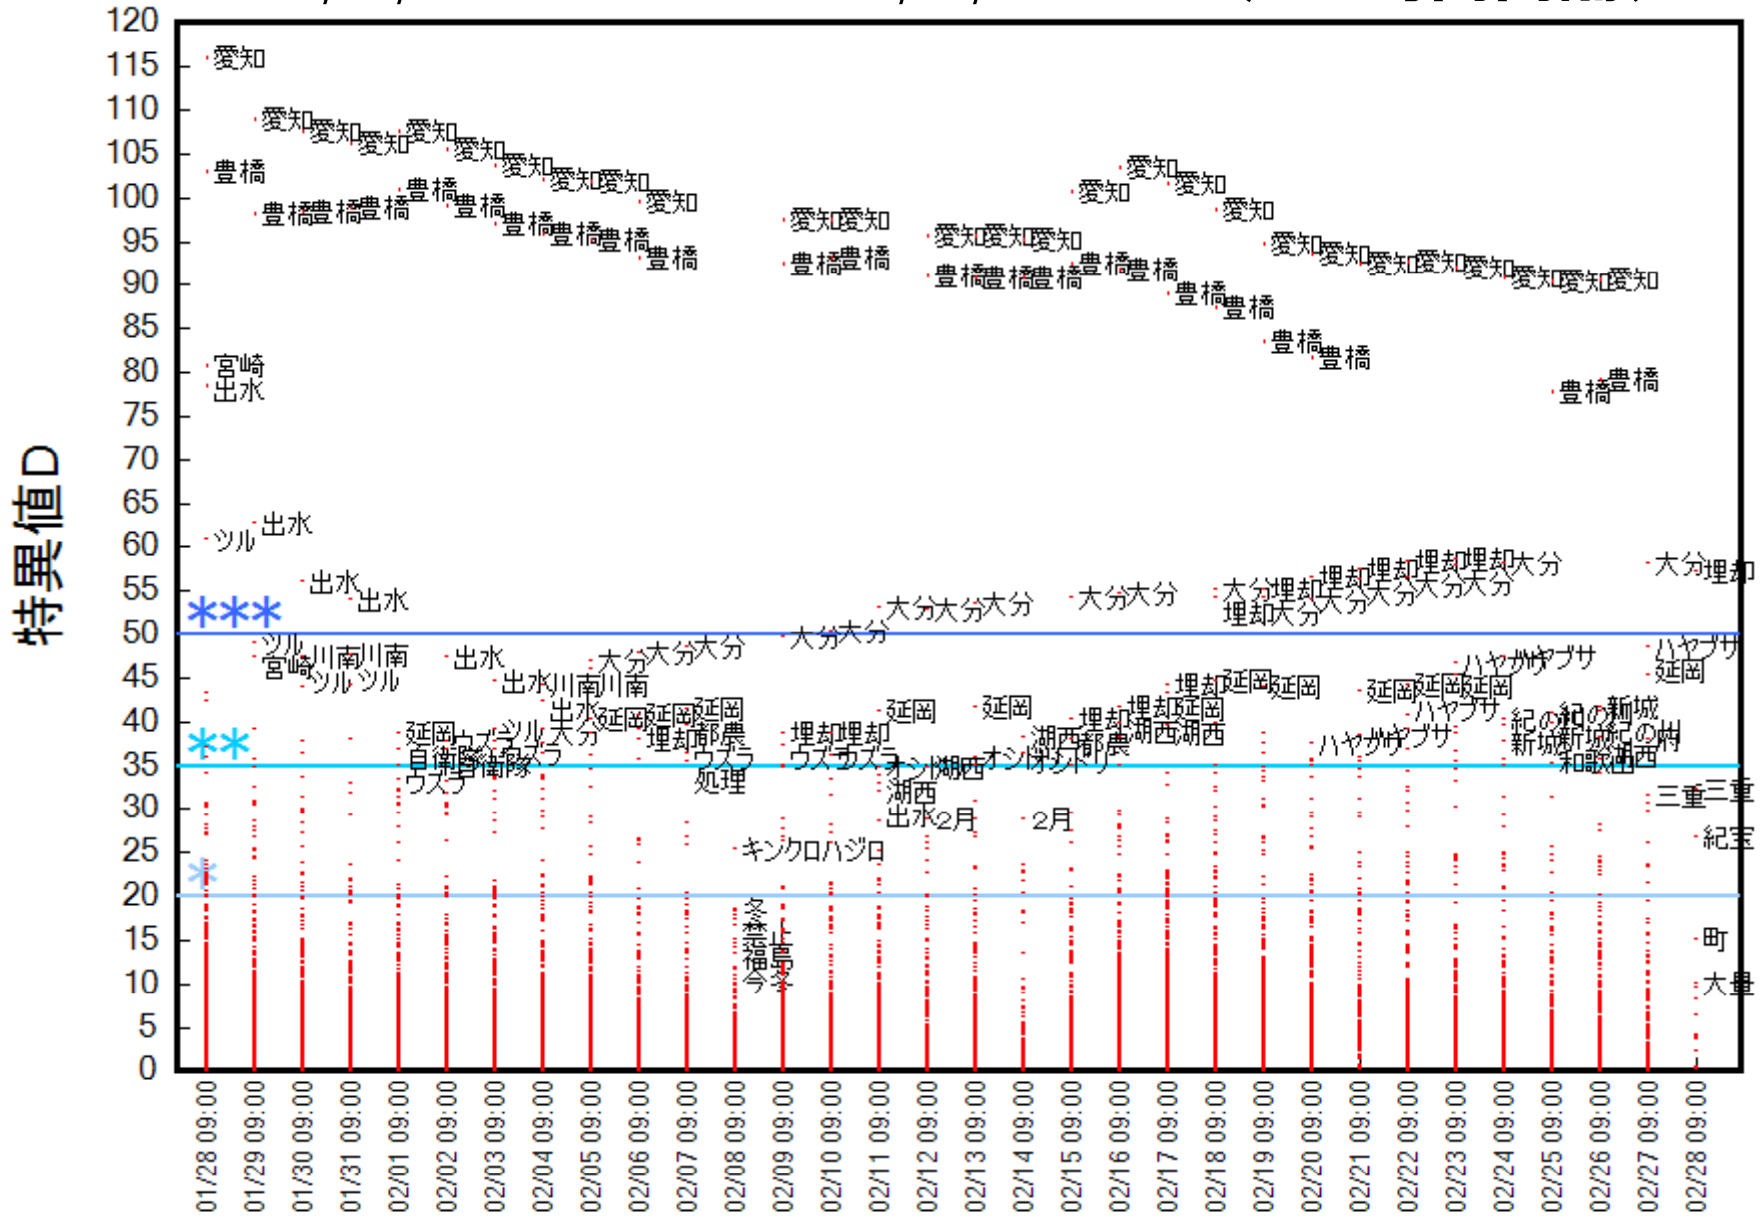

2010/12/16 9:00~2010/12/31 9:00のキーワードトップ5

	トップキーワード				
	1	2	3	4	5
2010/12/31 9:00	コブハクチョウ (29.1)	保護 (25.9)	飛来 (25.3)	公園 (24.7)	コウノトリ (20.5)
2010/12/30 9:00	出水 (92.0)	ツル (84.9)	ナベヅル (51.3)	平野 (49.1)	鹿児島 (35.2)
2010/12/29 9:00	出水 (91.3)	ツル (84.4)	ナベヅル (51.4)	平野 (48.4)	鹿児島 (35.1)
2010/12/28 9:00	出水 (87.8)	ツル (75.5)	ナベヅル (49.2)	鹿児島 (33.9)	保護 (20.6)
2010/12/27 9:00	出水 (87.2)	ツル (75.6)	ナベヅル (47.5)	平野 (46.6)	鹿児島 (34.1)
2010/12/26 9:00	出水 (86.6)	ツル (75.0)	ナベヅル (47.2)	平野 (46.4)	鹿児島 (34.0)
2010/12/25 9:00	出水 (83.6)	ツル (67.5)	平野 (45.7)	ナベヅル (44.9)	鹿児島 (32.4)
2010/12/24 9:00	出水 (80.5)	ツル (61.6)	平野 (44.6)	ナベヅル (42.8)	コブハクチョウ (33.2)
2010/12/23 9:00	出水 (68.4)	ツル (45.1)	平野 (40.9)	コブハクチョウ (32.2)	ナベヅル (31.3)
2010/12/22 9:00	出水 (39.3)	コブハクチョウ (34.1)	平野 (32.0)	富山 (28.1)	ツル (25.2)
2010/12/21 9:00	コブハクチョウ (31.1)	富山 (26.5)	コハクチョウ (18.9)	公園 (18.3)	高岡 (18.2)
2010/12/20 9:00	コブハクチョウ (31.5)	富山 (25.6)	営巣地 (21.3)	高岡 (17.9)	米子 (17.8)
2010/12/19 9:00	コブハクチョウ (25.9)	富山 (19.8)	鶏舎 (18.1)	防鳥ネット (18.0)	鳥取 (16.5)
2010/12/18 9:00	防鳥ネット (16.5)	コブハクチョウ (15.0)	補償 (13.9)	富山 (10.9)	損失 (9.3)
2010/12/17 9:00	防鳥ネット (16.4)	鶏舎 (15.3)	国 (10.5)	穴 (9.5)	できる (8.8)
2010/12/16 9:00	防鳥ネット (14.9)	施設 (12.0)	国 (10.2)	できる (8.3)	破れ (5.7)

2010/1/28 9:00~2011/2/28 9:00, 24時間間隔)

2010/2/28 9:00~2011/3/28 9:00, 24時間間隔)