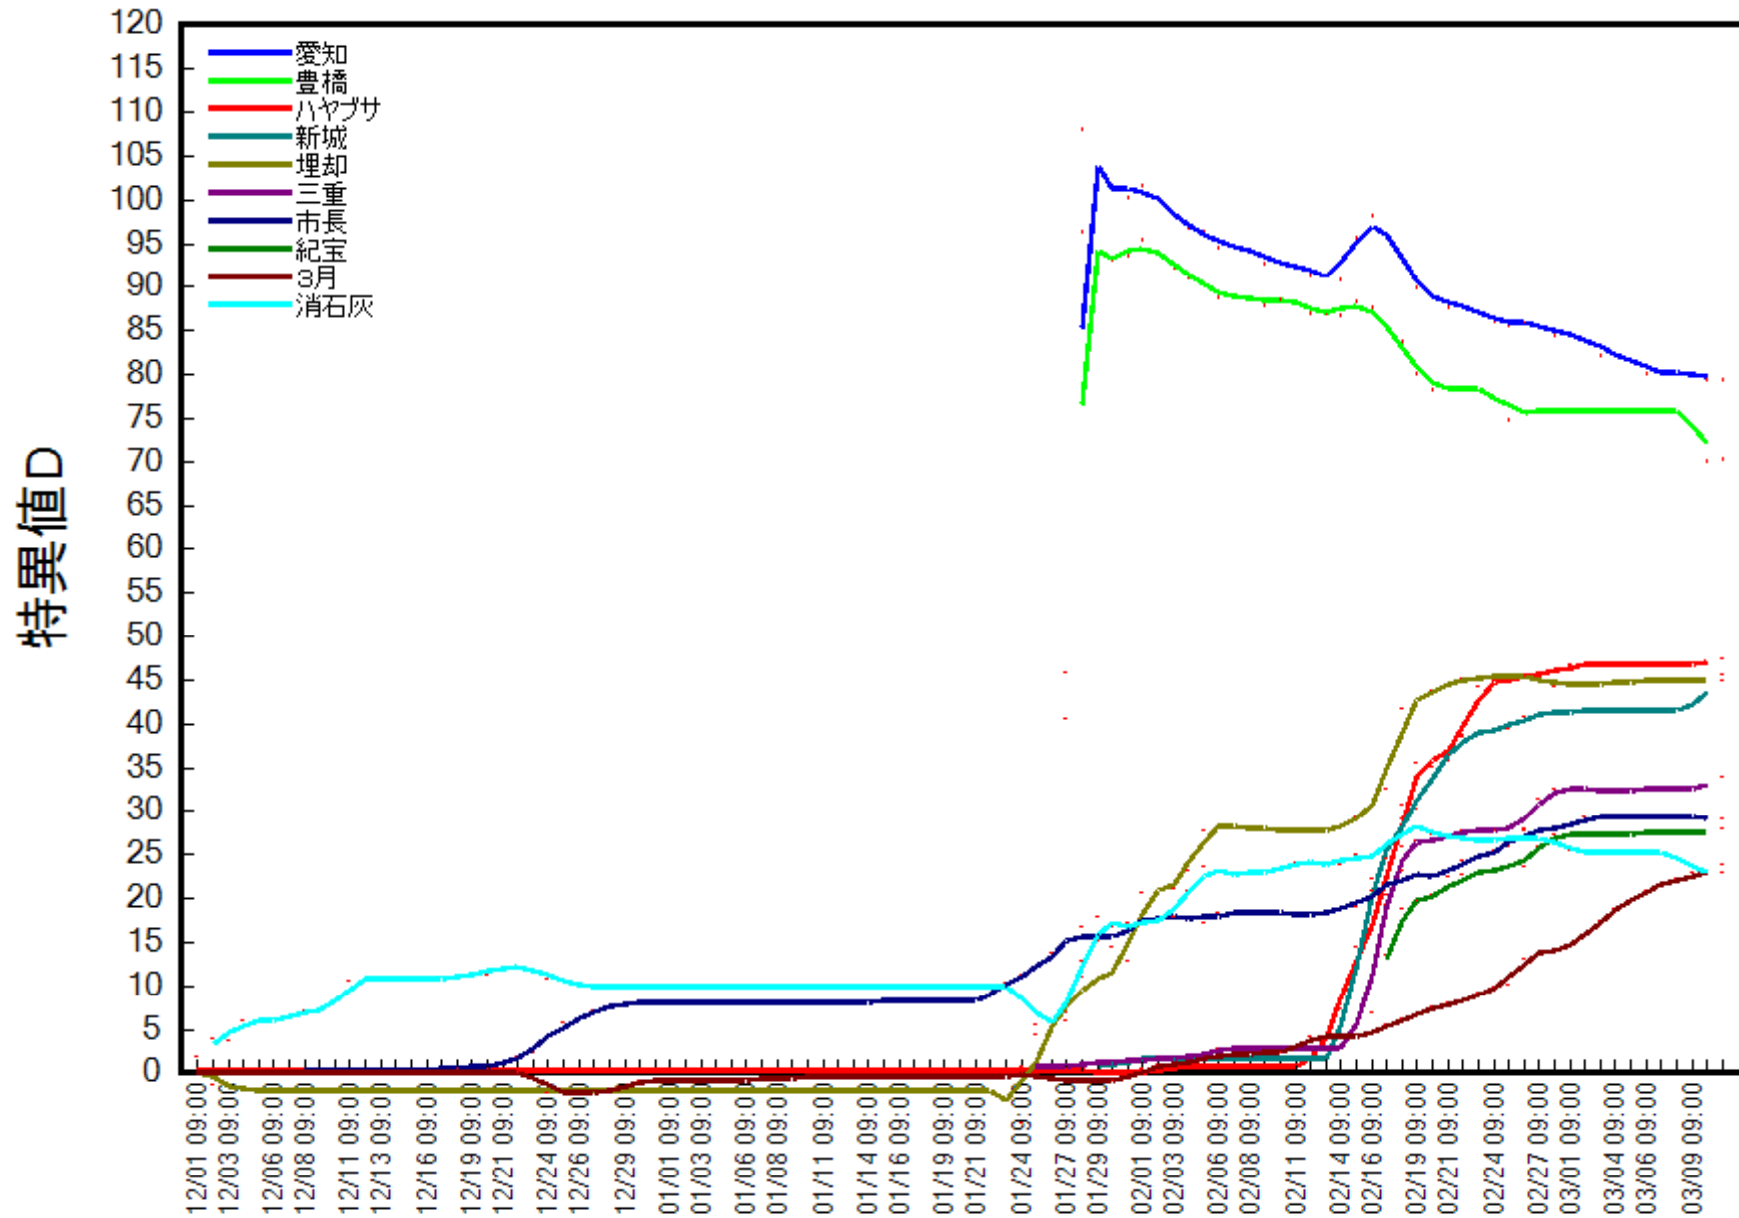

「日本の鳥インフルエンザ」について 報道されたYahooニュースからの キーワード自動抽出結果

2010/11/28 9:00~2011/3/11 9:00

24時間間隔

京都大学防災研究所 巨大災害研究センター

記事事件数(日単位, n=1,528)

今日のトップ10キーワードのふるまい

2011/3/1 9:00~2011/3/11 9:00のキーワードトップ5

	トップキーワード				
	1	2	3	4	5
2011/3/11 9:00	愛知 (79.5)	豊橋 (70.4)	ハヤブサ (47.6)	新城 (45.8)	埋却 (44.9)
2011/3/10 9:00	愛知 (79.5)	豊橋 (70.2)	新城 (43.5)	三重 (32.9)	補償 (31.0)
2011/3/9 9:00	府 (33.8)	消石灰 (23.1)	2月 (16.2)	指定 (9.9)	残る (9.1)
2011/3/8 9:00	搬出 (38.4)	噴火 (31.5)	支援 (22.4)	3月 (22.3)	新燃岳 (20.3)
2011/3/7 9:00	埋却 (44.8)	搬出 (38.1)	三重 (32.6)	常盤 (32.5)	公園 (32.0)
2011/3/6 9:00	愛知 (80.3)	紀の川 (47.3)	延岡 (46.2)	埋却 (44.9)	和歌山 (39.2)
2011/3/5 9:00	紀の川 (47.1)	延岡 (46.0)	埋却 (45.0)	和歌山 (38.6)	搬出 (35.3)
2011/3/4 9:00	埋却 (44.6)	搬出 (34.6)	三重 (32.3)	公園 (30.8)	常盤 (30.8)
2011/3/3 9:00	愛知 (82.4)	紀の川 (45.9)	埋却 (44.7)	新城 (41.6)	搬出 (34.4)
2011/3/2 9:00	大分 (57.4)	延岡 (45.9)	紀の川 (45.0)	和歌山 (38.7)	搬出 (32.6)
2011/3/1 9:00	大分 (58.2)	ハヤブサ (49.4)	延岡 (45.6)	紀の川 (43.5)	和歌山 (38.0)

2011/2/16 9:00~2011/2/28 9:00のキーワードトップ5

	トップキーワード				
	1	2	3	4	5
2011/2/28 9:00	埋却 (57.3)	三重 (32.5)	紀宝 (27.0)	町 (15.2)	大量 (10.1)
2011/2/27 9:00	延岡 (45.5)	三重 (29.5)	2月 (23.4)	今冬 (20.9)	3月 (19.6)
2011/2/26 9:00	愛知 (90.5)	豊橋 (78.8)	紀の川 (41.4)	新城 (41.2)	湖西 (37.6)
2011/2/25 9:00	愛知 (90.5)	豊橋 (78.1)	紀の川 (41.1)	新城 (40.0)	和歌山 (35.5)
2011/2/24 9:00	愛知 (91.1)	大分 (58.2)	ハヤブサ (47.6)	紀の川 (40.3)	新城 (39.8)
2011/2/23 9:00	愛知 (92.1)	大分 (58.2)	ハヤブサ (46.8)	延岡 (45.5)	新城 (39.6)
2011/2/22 9:00	愛知 (92.9)	埋却 (58.4)	大分 (56.7)	延岡 (44.4)	ハヤブサ (40.9)
2011/2/21 9:00	愛知 (92.5)	埋却 (57.5)	大分 (56.4)	延岡 (43.5)	ハヤブサ (38.6)
2011/2/20 9:00	愛知 (93.7)	豊橋 (81.9)	埋却 (56.8)	大分 (54.1)	ハヤブサ (37.7)
2011/2/19 9:00	愛知 (94.8)	豊橋 (83.7)	埋却 (55.2)	大分 (54.5)	延岡 (44.1)
2011/2/18 9:00	愛知 (98.9)	豊橋 (87.7)	大分 (55.2)	埋却 (54.4)	延岡 (44.9)
2011/2/17 9:00	愛知 (101.9)	豊橋 (89.2)	埋却 (44.2)	延岡 (43.3)	湖西 (39.8)
2011/2/16 9:00	愛知 (103.6)	豊橋 (91.8)	大分 (54.8)	埋却 (41.7)	湖西 (40.0)

2010/1/28 9:00~2011/2/28 9:00, 24時間間隔)

2010/2/28 9:00~2011/3/28 9:00, 24時間間隔)