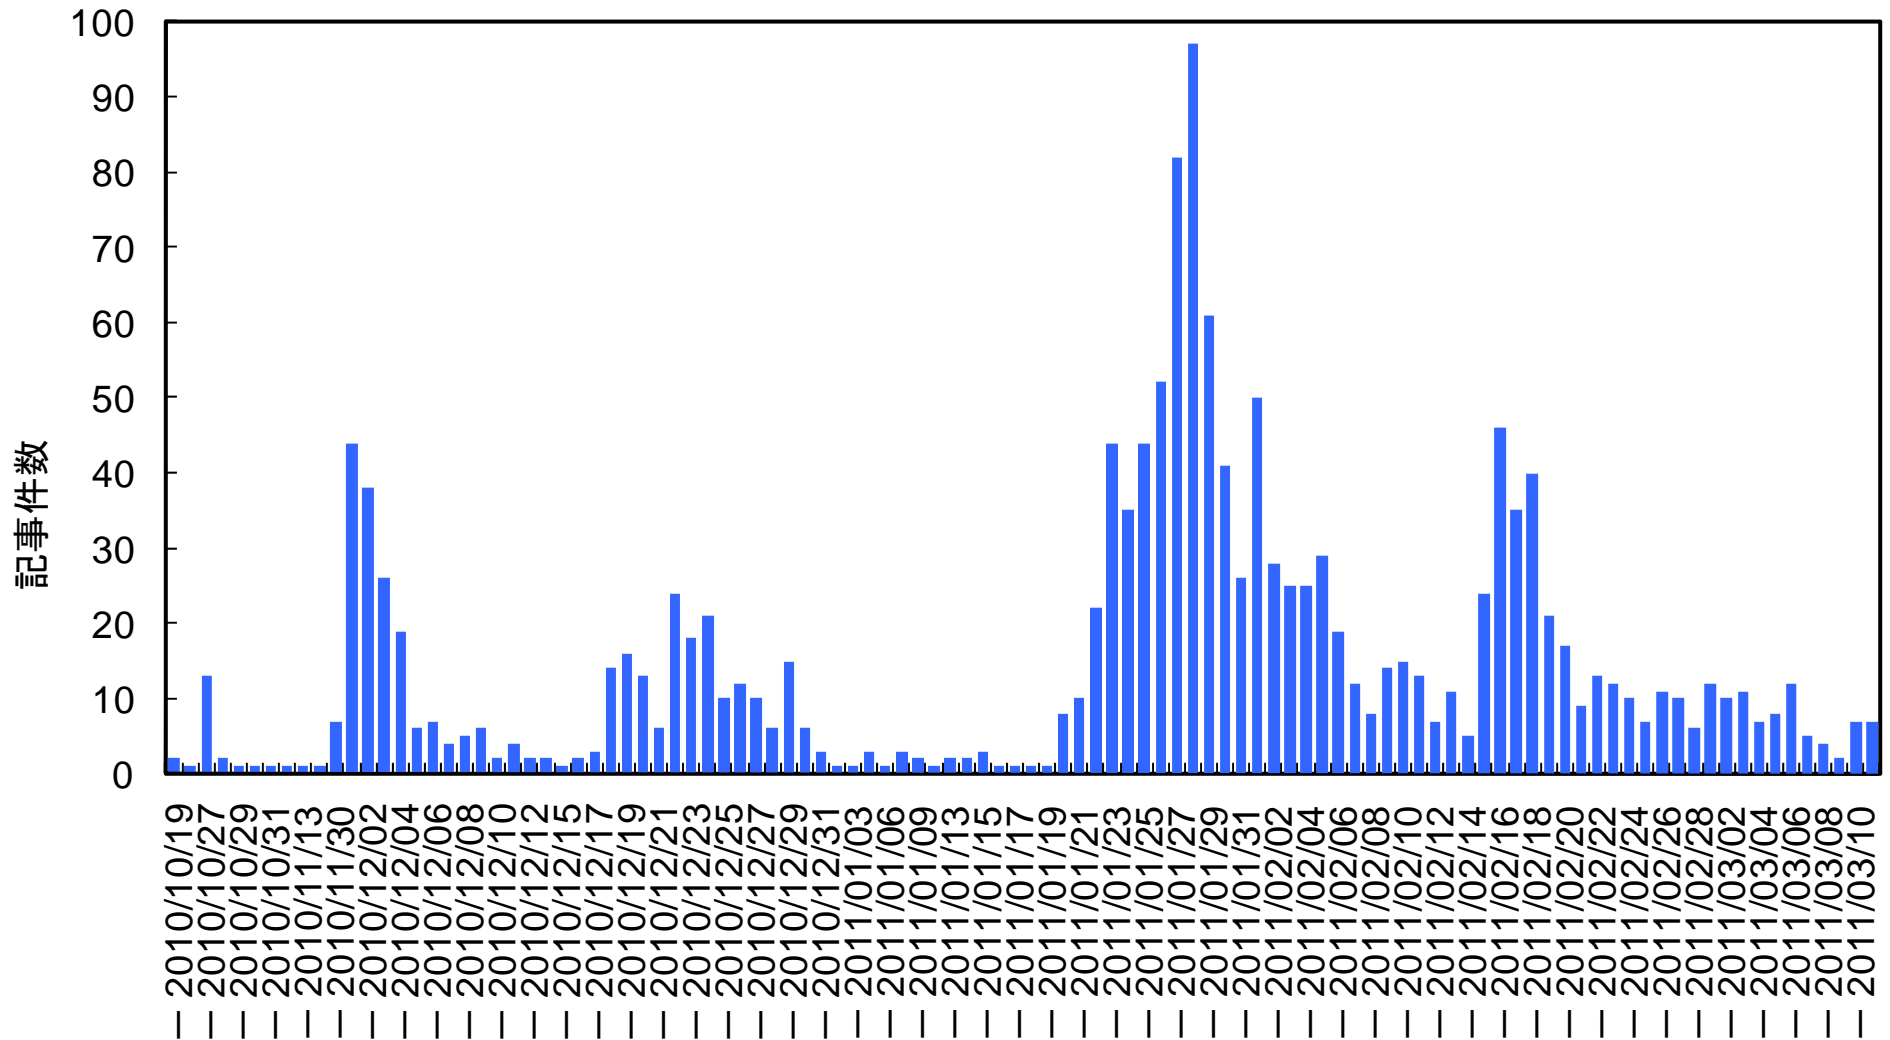

「日本の鳥インフルエンザ」について 報道されたYahooニュースからの キーワード自動抽出結果

2010/11/28 9:00~2011/3/11 9:00

24時間間隔

京都大学防災研究所 巨大災害研究センター

記事事件数(日単位, n=1,528)

今日のトップ10キーワードのふるまい

2011/3/1 9:00~2011/3/11 9:00のキーワードトップ5

	トップキーワード				
	1	2	3	4	5
2011/3/11 9:00	愛知 (79.5)	豊橋 (70.4)	ハヤブサ (47.6)	新城 (45.8)	埋却 (44.9)
2011/3/10 9:00	愛知 (79.5)	豊橋 (70.2)	新城 (43.5)	三重 (32.9)	補償 (31.0)
2011/3/9 9:00	府 (33.8)	消石灰 (23.1)	2月 (16.2)	指定 (9.9)	残る (9.1)
2011/3/8 9:00	搬出 (38.4)	噴火 (31.5)	支援 (22.4)	3月 (22.3)	新燃岳 (20.3)
2011/3/7 9:00	埋却 (44.8)	搬出 (38.1)	三重 (32.6)	常盤 (32.5)	公園 (32.0)
2011/3/6 9:00	愛知 (80.3)	紀の川 (47.3)	延岡 (46.2)	埋却 (44.9)	和歌山 (39.2)
2011/3/5 9:00	紀の川 (47.1)	延岡 (46.0)	埋却 (45.0)	和歌山 (38.6)	搬出 (35.3)
2011/3/4 9:00	埋却 (44.6)	搬出 (34.6)	三重 (32.3)	公園 (30.8)	常盤 (30.8)
2011/3/3 9:00	愛知 (82.4)	紀の川 (45.9)	埋却 (44.7)	新城 (41.6)	搬出 (34.4)
2011/3/2 9:00	大分 (57.4)	延岡 (45.9)	紀の川 (45.0)	和歌山 (38.7)	搬出 (32.6)
2011/3/1 9:00	大分 (58.2)	ハヤブサ (49.4)	延岡 (45.6)	紀の川 (43.5)	和歌山 (38.0)