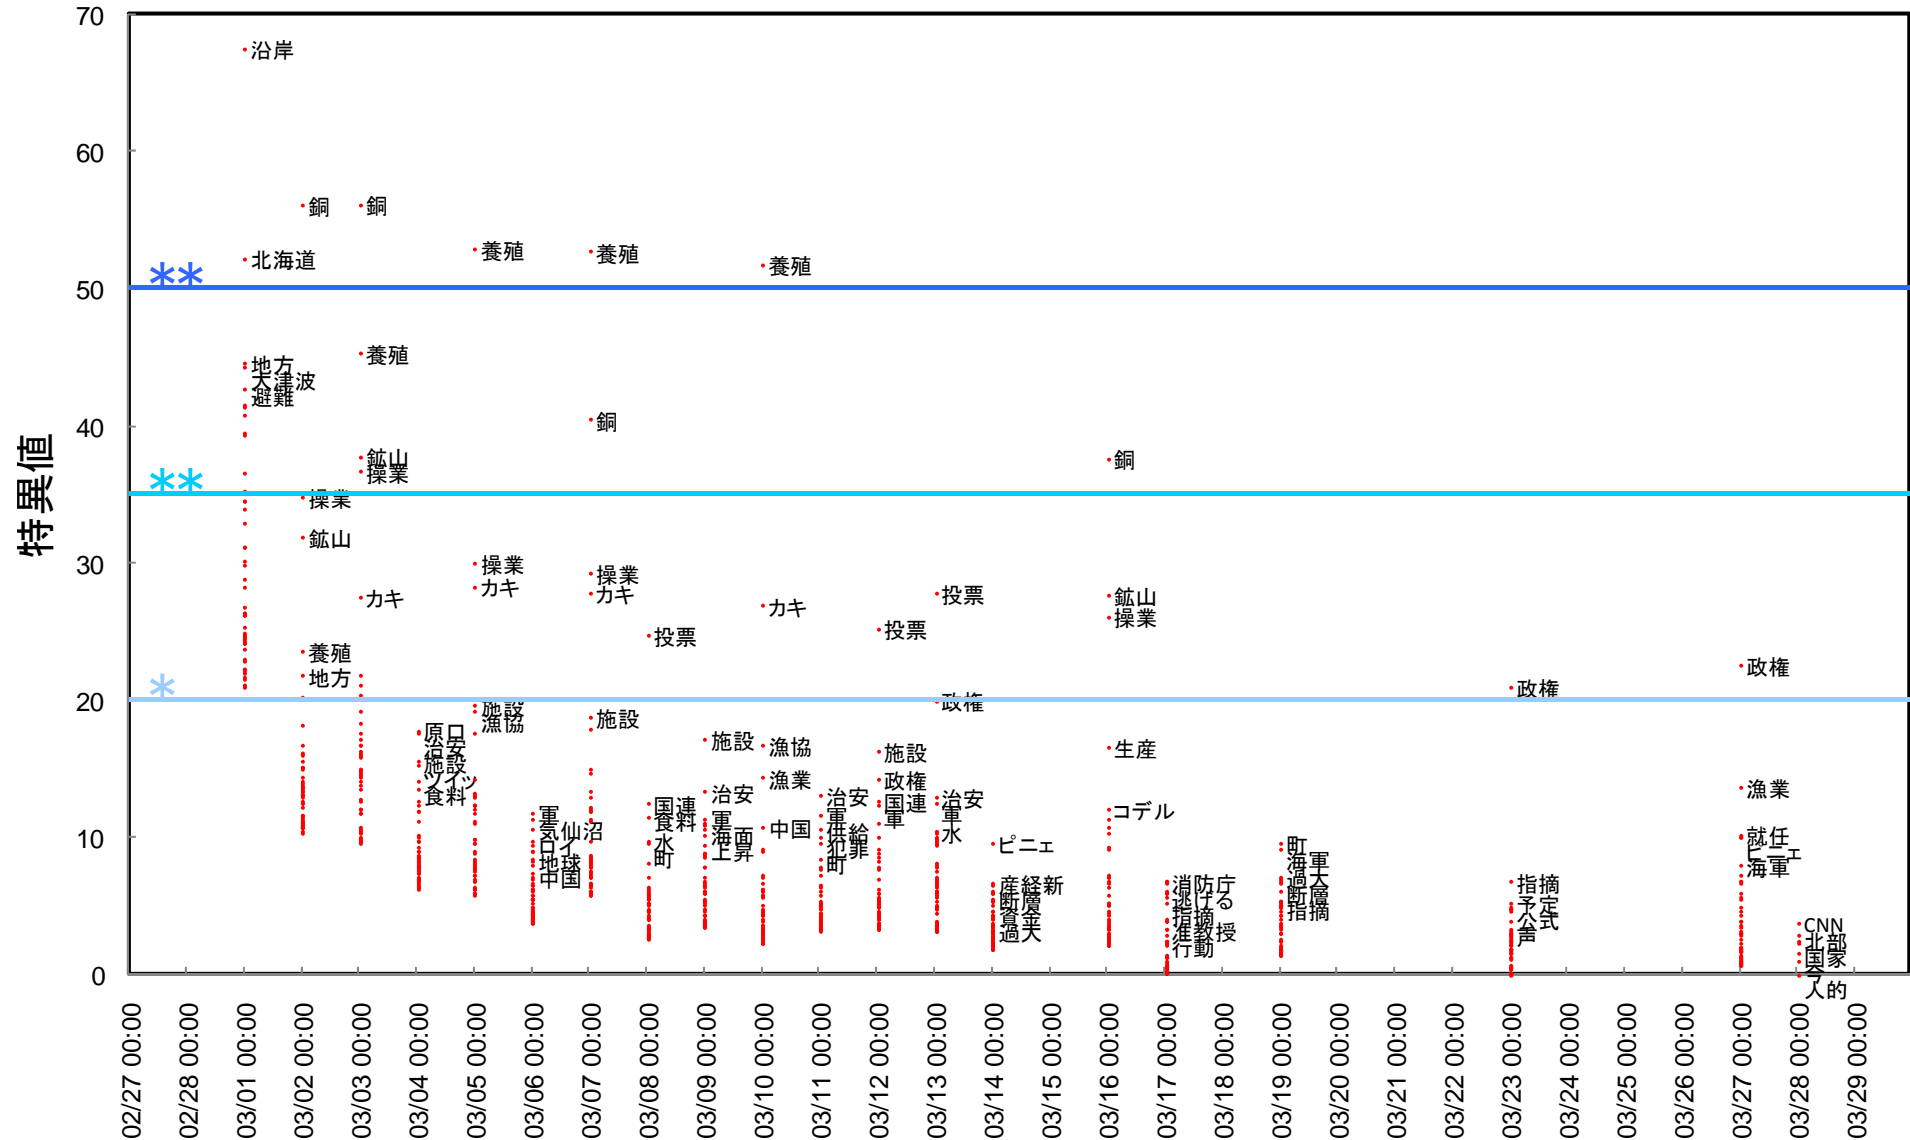

2010/2/28 0:00~2010/3/15 0:00のキーワードトップ5

	トップキーワード				
	1	2	3	4	5
2010/3/15 0:00	- (0.0)	- (0.0)	- (0.0)	- (0.0)	- (0.0)
2010/3/14 0:00	ピニエラ (9.7)	産経新聞 (6.8)	断層 (6.6)	資金 (6.2)	過大 (6.0)
2010/3/13 0:00	投票 (27.9)	政権 (20.1)	治安 (13.0)	軍 (12.6)	水 (10.5)
2010/3/12 0:00	投票 (25.3)	施設 (16.4)	政権 (14.4)	国連 (12.7)	軍 (12.4)
2010/3/11 0:00	治安 (13.2)	軍 (11.7)	供給 (10.7)	犯罪 (10.2)	町 (9.7)
2010/3/10 0:00	養殖 (51.9)	カキ (27.0)	漁協 (16.8)	漁業 (14.4)	中国 (10.8)
2010/3/9 0:00	施設 (17.2)	治安 (13.4)	軍 (11.5)	海面 (11.1)	上昇 (11.0)
2010/3/8 0:00	投票 (24.8)	国連 (12.6)	食料 (11.6)	水 (9.8)	町 (9.6)
2010/3/7 0:00	養殖 (52.8)	銅 (40.5)	操業 (29.4)	カキ (27.9)	施設 (18.9)
2010/3/6 0:00	軍 (11.8)	気仙沼 (11.5)	ロイター (10.7)	地球 (9.8)	中国 (9.5)
2010/3/5 0:00	養殖 (52.9)	操業 (30.1)	カキ (28.4)	施設 (19.7)	漁協 (19.3)
2010/3/4 0:00	原口 (17.9)	治安 (17.7)	施設 (15.6)	ツイッター (15.4)	食料 (14.1)
2010/3/3 0:00	銅 (56.2)	養殖 (45.4)	鉱山 (37.9)	操業 (36.9)	カキ (27.6)
2010/3/2 0:00	銅 (56.2)	操業 (34.9)	鉱山 (32.0)	養殖 (23.7)	地方 (21.9)
2010/3/1 0:00	沿岸 (67.6)	北海道 (52.3)	地方 (44.6)	大津波警報 (44.4)	避難 (42.8)

2/27 0:00~3/27 0:00, 24時間間隔

3/27 0:00~4/27 0:00, 24時間間隔

4/27 0:00~5/27 0:00, 24時間間隔

5/27 0:00~6/27 0:00, 24時間間隔