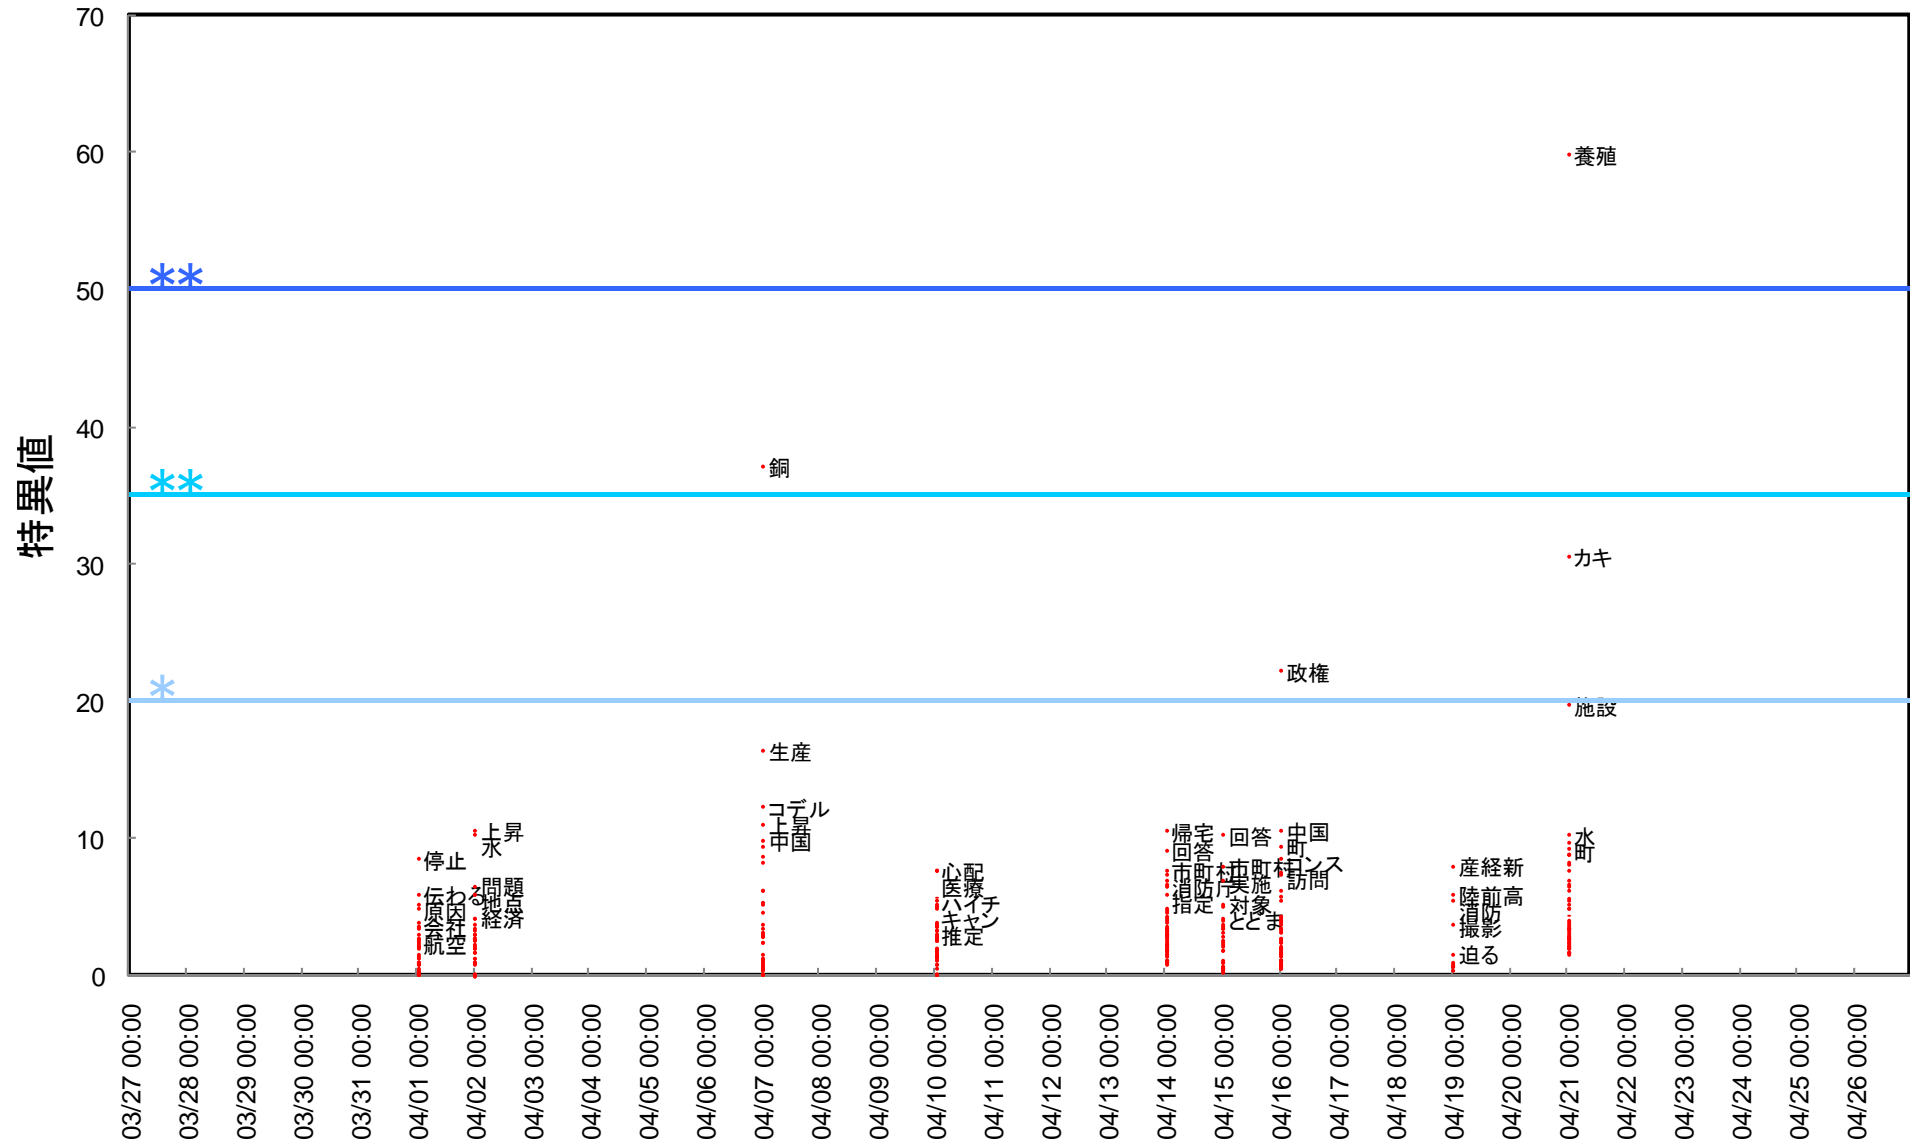

2010/2/28 0:00~2010/3/15 0:00のキーワードトップ5

	トップキーワード				
	1	2	3	4	5
2010/3/15 0:00	- (0.0)	- (0.0)	- (0.0)	- (0.0)	- (0.0)
2010/3/14 0:00	ピニエラ (9.7)	産経新聞 (6.8)	断層 (6.6)	資金 (6.2)	過大 (6.0)
2010/3/13 0:00	投票 (27.9)	政権 (20.1)	治安 (13.0)	軍 (12.6)	水 (10.5)
2010/3/12 0:00	投票 (25.3)	施設 (16.4)	政権 (14.4)	国連 (12.7)	軍 (12.4)
2010/3/11 0:00	治安 (13.2)	軍 (11.7)	供給 (10.7)	犯罪 (10.2)	町 (9.7)
2010/3/10 0:00	養殖 (51.9)	カキ (27.0)	漁協 (16.8)	漁業 (14.4)	中国 (10.8)
2010/3/9 0:00	施設 (17.2)	治安 (13.4)	軍 (11.5)	海面 (11.1)	上昇 (11.0)
2010/3/8 0:00	投票 (24.8)	国連 (12.6)	食料 (11.6)	水 (9.8)	町 (9.6)
2010/3/7 0:00	養殖 (52.8)	銅 (40.5)	操業 (29.4)	カキ (27.9)	施設 (18.9)
2010/3/6 0:00	軍 (11.8)	気仙沼 (11.5)	ロイター (10.7)	地球 (9.8)	中国 (9.5)
2010/3/5 0:00	養殖 (52.9)	操業 (30.1)	カキ (28.4)	施設 (19.7)	漁協 (19.3)
2010/3/4 0:00	原口 (17.9)	治安 (17.7)	施設 (15.6)	ツイッター (15.4)	食料 (14.1)
2010/3/3 0:00	銅 (56.2)	養殖 (45.4)	鉱山 (37.9)	操業 (36.9)	カキ (27.6)
2010/3/2 0:00	銅 (56.2)	操業 (34.9)	鉱山 (32.0)	養殖 (23.7)	地方 (21.9)
2010/3/1 0:00	沿岸 (67.6)	北海道 (52.3)	地方 (44.6)	大津波警報 (44.4)	避難 (42.8)

2/27 0:00~3/27 0:00, 24時間間隔

3/27 0:00~4/27 0:00, 24時間間隔

4/27 0:00~5/27 0:00, 24時間間隔

5/27 0:00~6/27 0:00, 24時間間隔