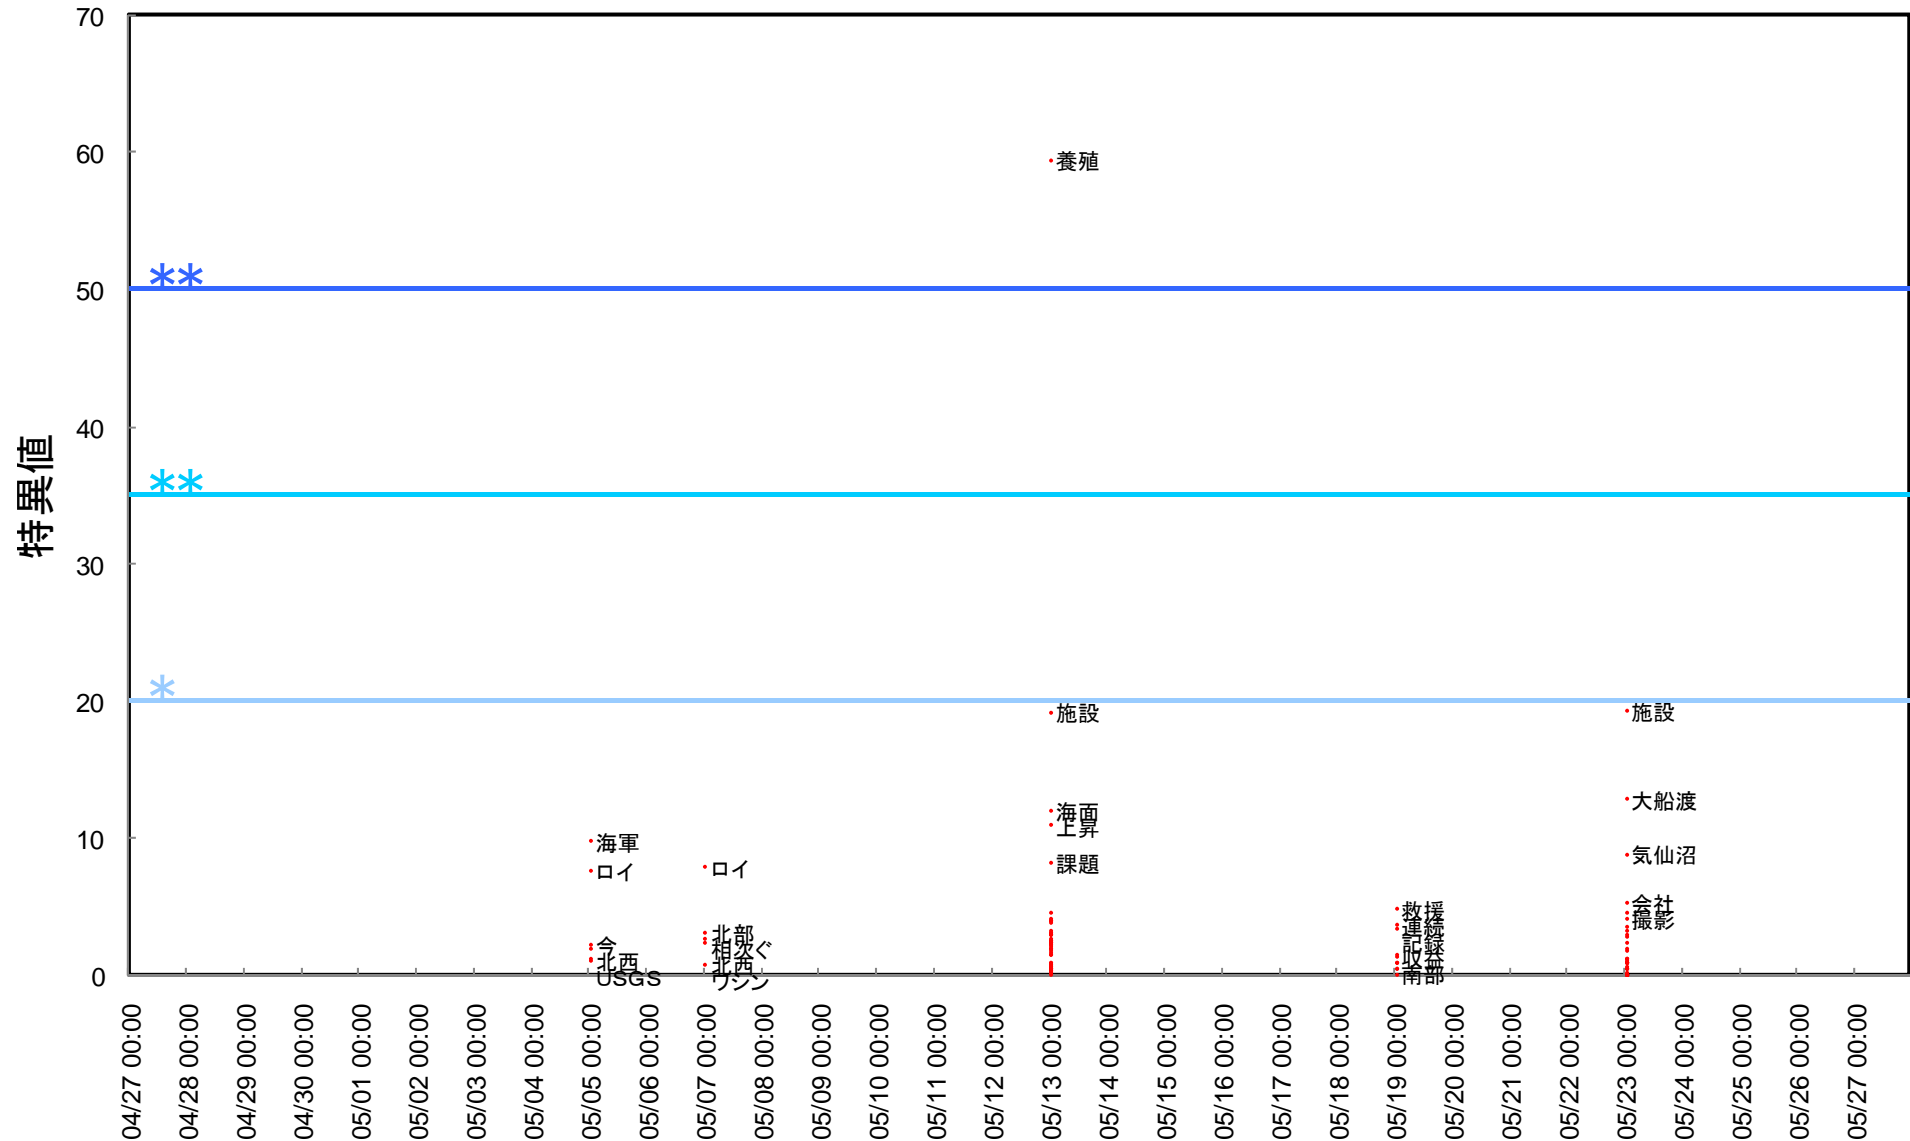

2010/2/28 0:00~2010/3/15 0:00のキーワードトップ5

	トップキーワード				
	1	2	3	4	5
2010/3/15 0:00	- (0.0)	- (0.0)	- (0.0)	- (0.0)	- (0.0)
2010/3/14 0:00	ピニエラ (9.7)	産経新聞 (6.8)	断層 (6.6)	資金 (6.2)	過大 (6.0)
2010/3/13 0:00	投票 (27.9)	政権 (20.1)	治安 (13.0)	軍 (12.6)	水 (10.5)
2010/3/12 0:00	投票 (25.3)	施設 (16.4)	政権 (14.4)	国連 (12.7)	軍 (12.4)
2010/3/11 0:00	治安 (13.2)	軍 (11.7)	供給 (10.7)	犯罪 (10.2)	町 (9.7)
2010/3/10 0:00	養殖 (51.9)	カキ (27.0)	漁協 (16.8)	漁業 (14.4)	中国 (10.8)
2010/3/9 0:00	施設 (17.2)	治安 (13.4)	軍 (11.5)	海面 (11.1)	上昇 (11.0)
2010/3/8 0:00	投票 (24.8)	国連 (12.6)	食料 (11.6)	水 (9.8)	町 (9.6)
2010/3/7 0:00	養殖 (52.8)	銅 (40.5)	操業 (29.4)	カキ (27.9)	施設 (18.9)
2010/3/6 0:00	軍 (11.8)	気仙沼 (11.5)	ロイター (10.7)	地球 (9.8)	中国 (9.5)
2010/3/5 0:00	養殖 (52.9)	操業 (30.1)	カキ (28.4)	施設 (19.7)	漁協 (19.3)
2010/3/4 0:00	原口 (17.9)	治安 (17.7)	施設 (15.6)	ツイッター (15.4)	食料 (14.1)
2010/3/3 0:00	銅 (56.2)	養殖 (45.4)	鉱山 (37.9)	操業 (36.9)	カキ (27.6)
2010/3/2 0:00	銅 (56.2)	操業 (34.9)	鉱山 (32.0)	養殖 (23.7)	地方 (21.9)
2010/3/1 0:00	沿岸 (67.6)	北海道 (52.3)	地方 (44.6)	大津波警報 (44.4)	避難 (42.8)

2/27 0:00~3/27 0:00, 24時間間隔

3/27 0:00~4/27 0:00, 24時間間隔

4/27 0:00~5/27 0:00, 24時間間隔

5/27 0:00~6/27 0:00, 24時間間隔