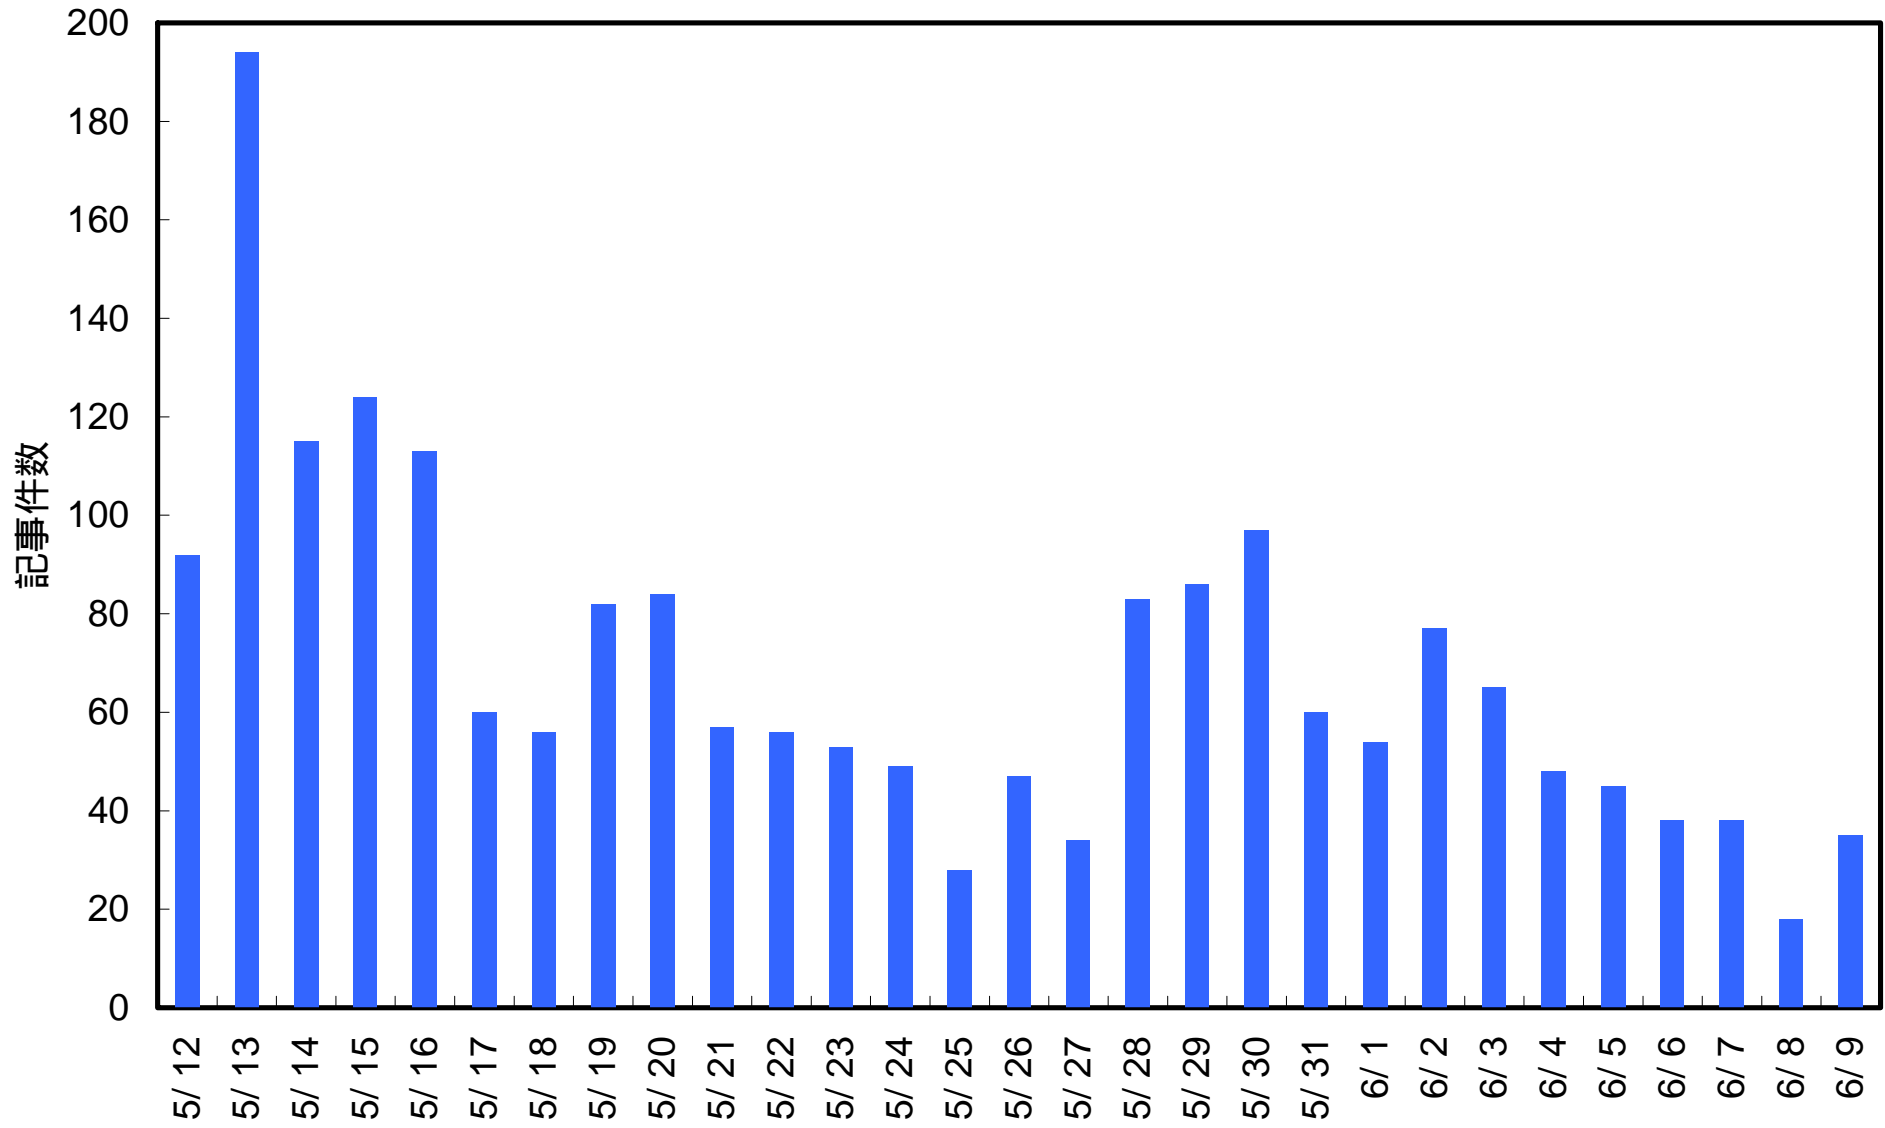

「中国・四川省大地震」について 報道されたYahooニュースからの キーワード自動抽出結果

2008/5/12 15:28 ~ 2008/6/10 15:28

1 ~ 4週間目 (6時間間隔)

京都大学防災研究所 巨大災害研究センター

記事件数 (時間単位, n=1,988)

3週間目 (5/26 15:28 ~ 6/2 15:28, 6時間間隔)