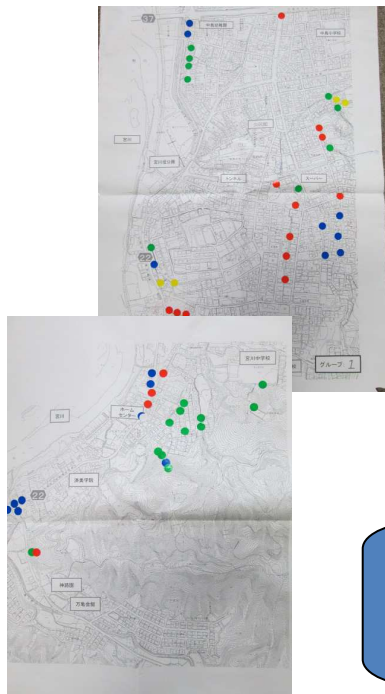

第1回 地域の災害危険箇所を確認しよう！！ 宮中タウンウォッチング

時には白熱する
場面も

家族で参加いた
だきました

皆さん、身近な危険箇所をたくさん挙げて頂きました。