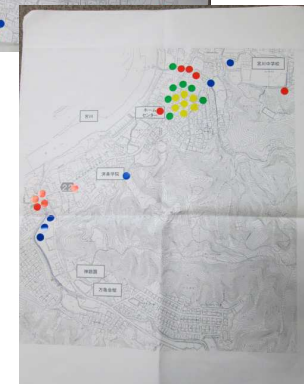

第1回 地域の災害危険箇所を確認しよう！！ 宮中タウンウォッチング

時には白熱する
場面も

家族で参加いた
だきました

皆さん、身近な危険箇所をたくさん挙げて頂きました。